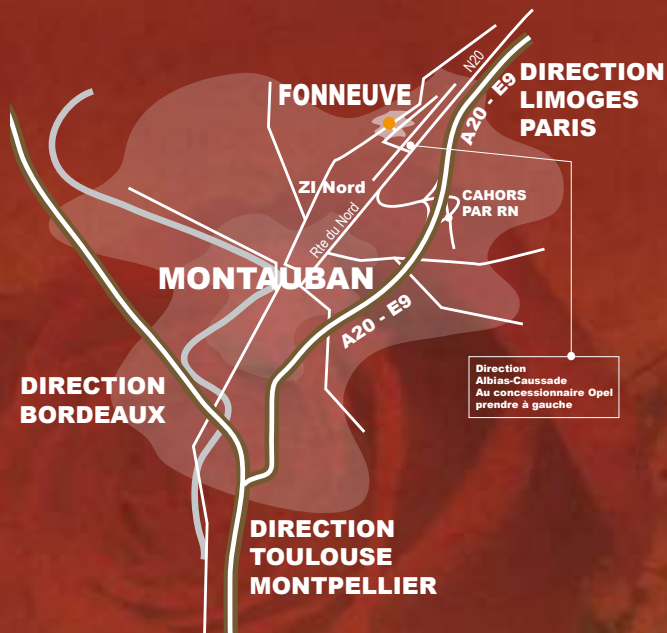

La Salle du château

La salle du château avec sa capacité de 50 personnes assises. Nous mettons à votre disposition les tables ainsi que les chaises. La salle dispose d'une cuisine aménagée et des sanitaires.

Le Petit Salon

Le petit salon situé directement face à la salle du château vous permet de recevoir vos invités pour l'apéritif dans une ambiance chaleureuse symbolisée par la très belle cheminée d'époque.

Château de Fonneuve

• Salles de réceptions •

Chemin du Hameau - Fonneuve - 82000 Montauban
Renseignements, tarifs et disponibilités au 06 33 84 81 04

www.fonneuve.com

Château de Fonneuve

Situé à seulement 30 minutes de Toulouse et 3 kilomètres du centre ville de Montauban, le château de Fonneuve vous attend pour toutes vos manifestations festives. Que ce soit pour un mariage, une communion, un anniversaire... les deux salles de réception ainsi que le parc aménagé sauront répondre à vos attentes les plus exigeantes.